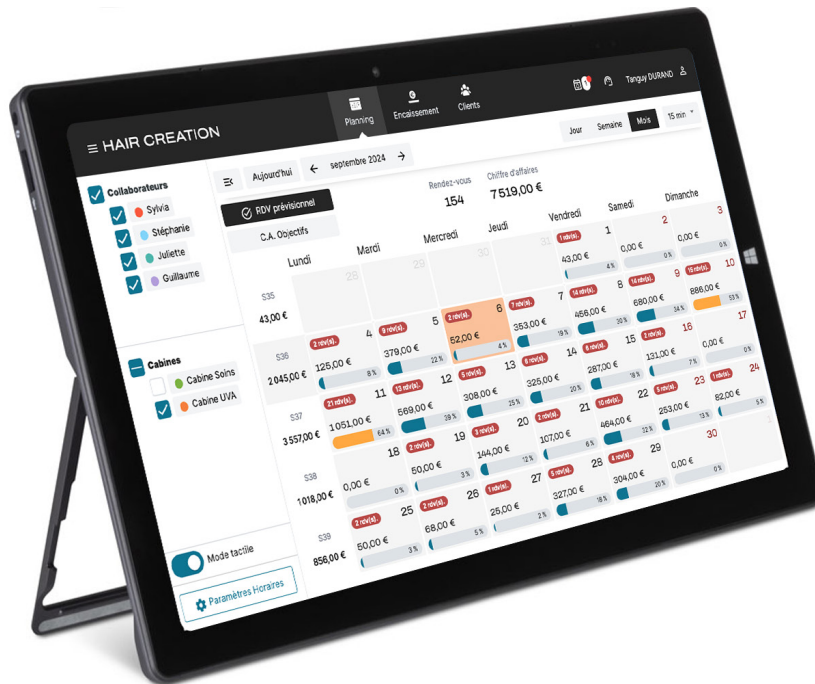

PAD 3Ci

Descriptif :

- Micro processeur Intel Celeron N3350
- Mémoire Vive (RAM): 4 Go DDR3
- Disque dur interne : 64 Go eMMC
- Écran tactile capacitif 11.6" full HD (1920x1080)
- Wifi 802.11 b/g/n + ac, Bluetooth
- 1 port USB type C
- 2 ports USB 3.0
- 1 sortie micro HDMI
- 1 lecteur carte SD
- 2 audio (line out - micro) mini jack 3.5
- Alimentation externe
- Batterie Lithium-Polymères / Autonomie : 6h
- Windows 10
- Conformité CE, RoHS, energyStar

Caractéristique physiques :

- Largeur : 290 mm
- Profondeur : 9 mm
- Hauteur : 179 mm
- Poids : 0.800 Kg

Options :

- Clavier Magnétique
- Douchette scan laser,
- Imprimante A4,
- Afficheur client,
- Imprimante ticket,
- Tiroir-caisse,